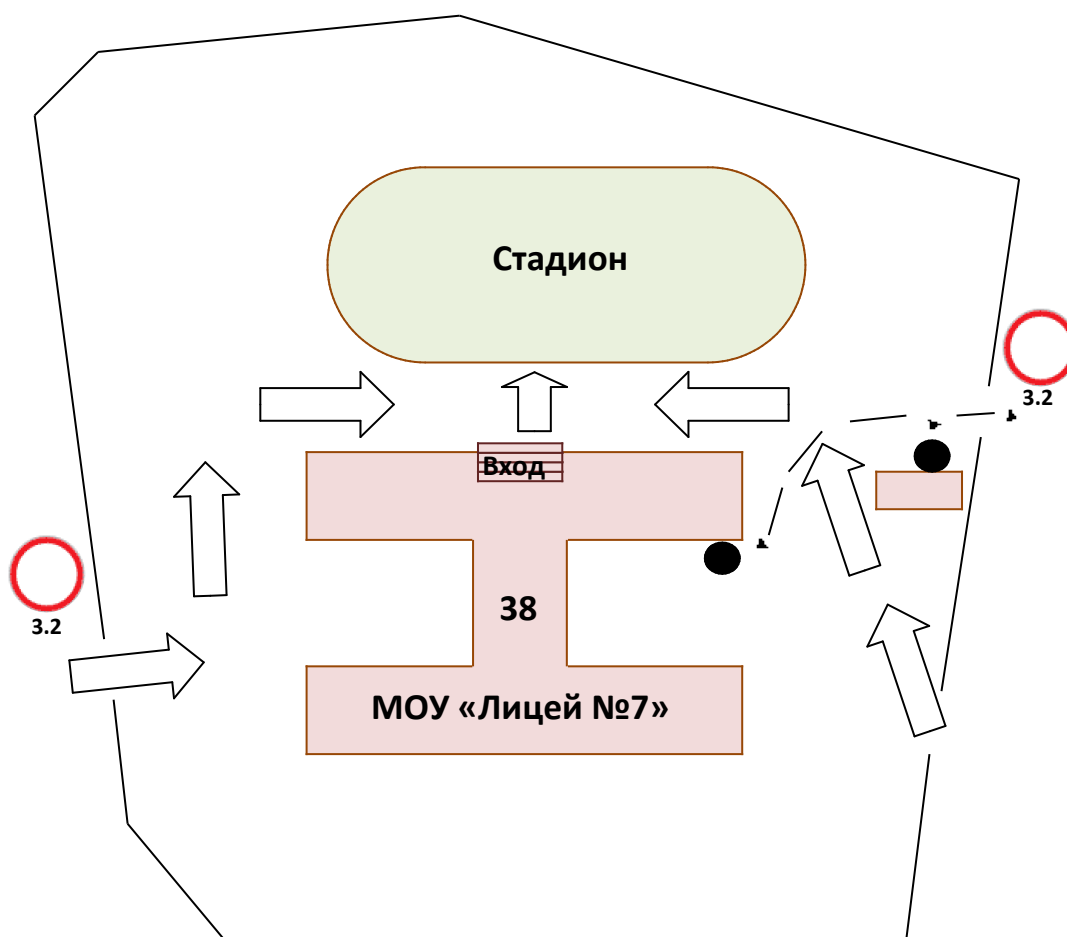

#### 4. Пути движения транспортных средств к местам разгрузки/погрузки и рекомендуемые пути передвижения детей по территории образовательного учреждения

#### Условные обозначения

Движение детей по территории МОУ

Место погрузки/разгрузки транспорта

Въезд/выезд грузовых транспортных средств

Движение грузового транспорта осуществляется во внеурочное время до 8.00 и после 17.00