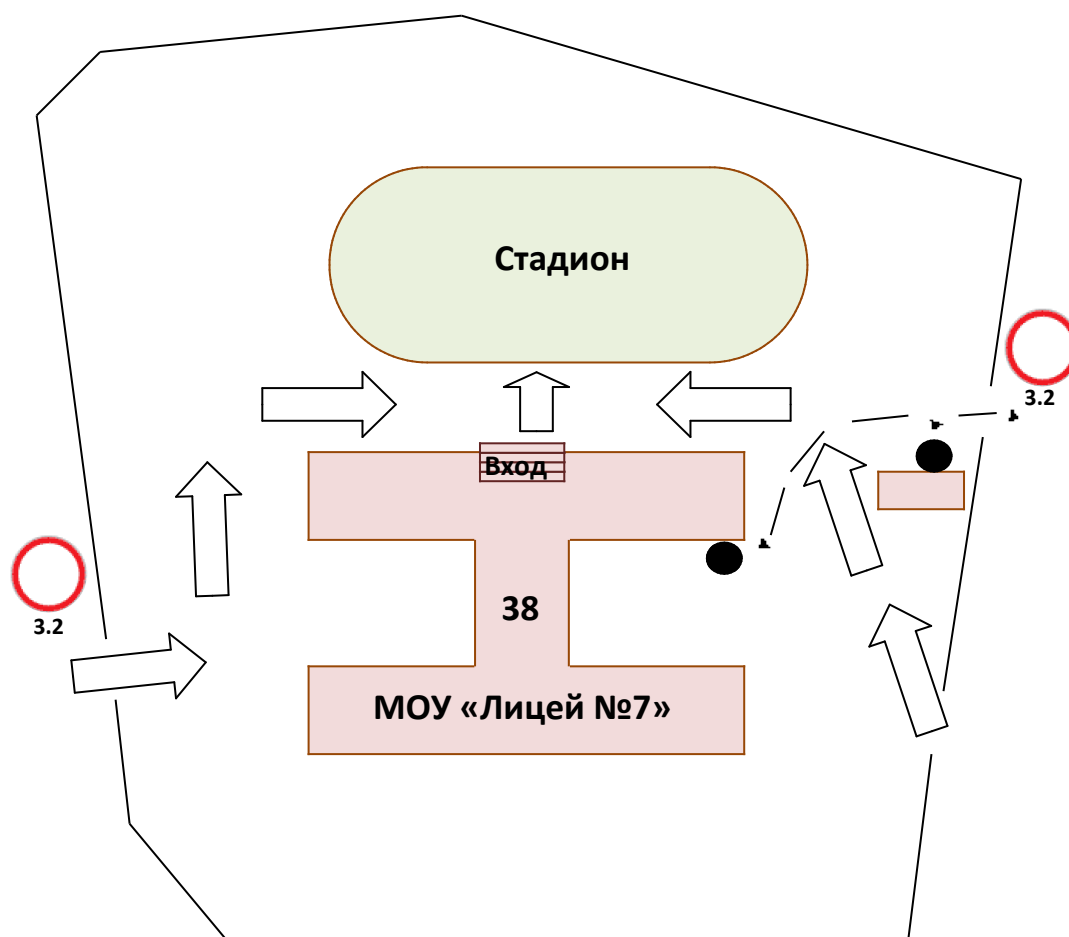

4. Пути движения транспортных средств к местам разгрузки/погрузки и рекомендуемые пути передвижения детей по территории образовательного учреждения

Условные обозначения

Движение детей по территории МОУ

Место погрузки/разгрузки транспорта

Въезд/выезд грузовых транспортных средств

Движение грузового транспорта осуществляется во внеурочное время до 8.00 и после 17.00